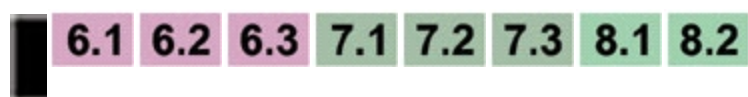

C33320.0

Frese

d ₁ R mm	d ₂ R _{h6} mm	l ₂ mm	l ₁ mm	z	l ₃ mm	d ₃ R mm	e-code	EUR
20.00	20	75	141	3	90.5	19.5	C33320.0	96,70