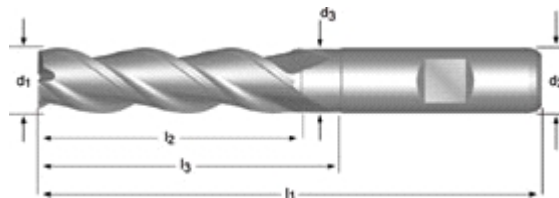

C33320.0

Frese

d ₁ R mm	d ₂ R _{h6} mm	l ₂ mm	l ₁ mm	z	l ₃ mm	d ₃ R mm	e-code	EUR
20.00	20	75	141	3	90.5	19.5	C33320.0	96,70